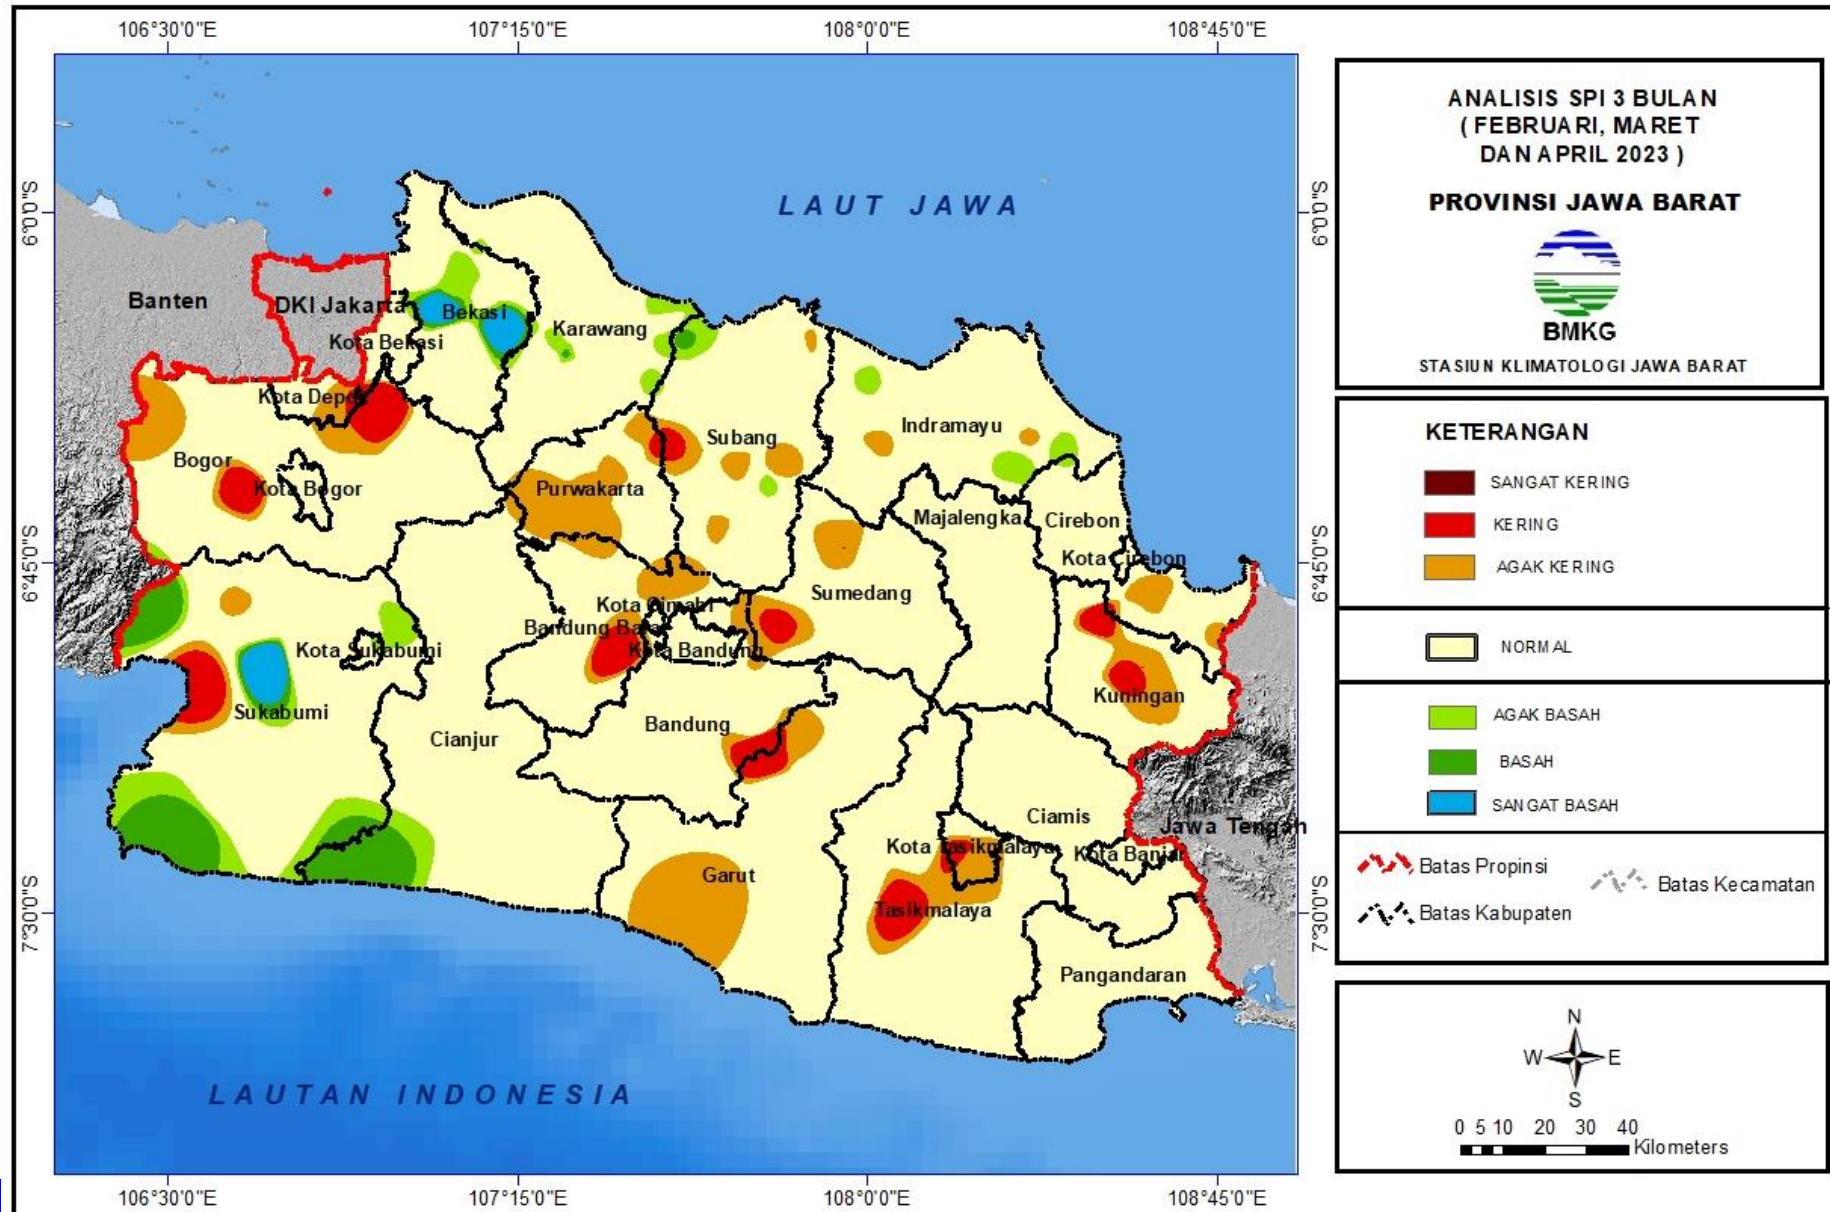

BMKG

STASIUN KLIMATOLOGI JAWA BARAT

MONITORING KEKERINGAN 3 BULANAN PROVINSI JAWA BARAT DENGAN METODE SPI

STASIUN KLIMATOLOGI JAWA BARAT

MONITORING INDEKS KEKERINGAN PROVINSI JAWA BARAT (SPI) 3 BULANAN FEBRUARI – MARET - APRIL 2023