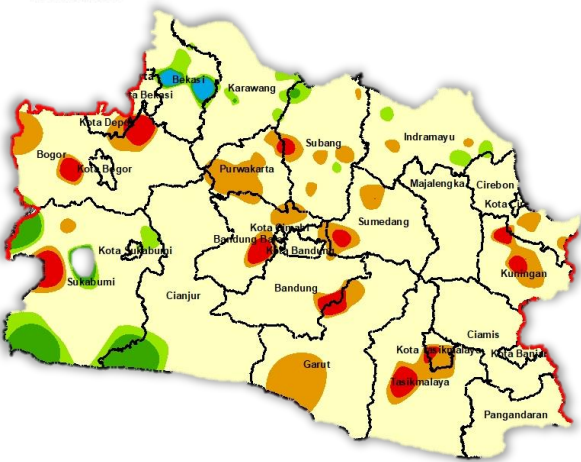

STASIUN KLIMATOLOGI JAWA BARAT

KETERANGAN

- SANGAT KERING
- KERING
- AGAK KERING

- NORMAL

- AGAK BASAH
- BASAH
- SANGAT BASAH

KABUPATEN	TINGKAT KEKERINGAN		
	AGAK BASAH	BASAH	SANGAT BASAH
Bogor	-	-	-
Depok	-	-	-
Sukabumi	Sukabumi tengah, Sukabumi selatan dan sebagian kecil Sukabumi utara bagian barat dan timur	Sukabumi selatan dan sebagian kecil Sukabumi Barat Laut	-
Cianjur	Sebagian kecil Cianjur selatan	-	-
Purwakarta	-	-	-
Bandung	-	-	-
Sumedang	-	-	-
Majalengka	-	-	-
Garut	-	-	-
Tasikmalaya	-	-	-
Ciamis	-	-	-
Banjar	-	-	-
Pangandaran	-	-	-
Kuningan	-	-	-
Cirebon	-	-	-
Indramayu	Sebagian kecil Indramayu	-	-
Subang	Sebagian kecil Subang utara dan Subang tengah	Sebagian kecil Subang utara	-
Karawang	Sebagian kecil Karawang tengah dan timur	Sebagian kecil Karawang timur	-
Bekasi	Sebagian kecil Bekasi tengah	Bekasi tengah	Bekasi tengah