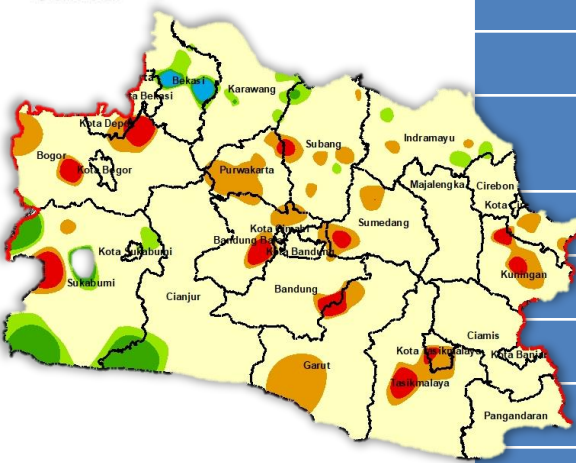

KETERANGAN

- SANGAT KERING
- KERING
- AGAK KERING

- NORMAL

- AGAK BASAH
- BASAH
- SANGAT BASAH

KABUPATEN	TINGKAT KEKERINGAN			
	SANGAT KERING	KERING	AGAK KERING	NORMAL
Bogor	-	Sebagian kecil Bogor barat dan Bogor utara	Sebagian kecil Bogor utara bag tengah, Sebagian kecil Bogor barat dan Bogor utara	Sebagian besar Bogor
Depok	-	-	Depok Timur	Sebagian besar Depok
Sukabumi	-	Sebagian kecil Sukabumi tengah bag barat dan Sukabumi utara	Sebagian kecil Sukabumi tengah bag barat dan Sukabumi utara	Sebagian besar Sukabumi
Cianjur	-	-	-	Sebagian besar Cianjur
Purwakarta	-	Sebagian kecil Purwakarta utara	Sebagian Purwakarta bagian tengah hingga selatan dan Sebagian Purwakarta utara	Sebagian besar Purwakarta
Bandung	-	Sebagian kecil Kota Bandung bagian barat, Bandung tengah	Sebagian kecil Bandung tengah	Sebagian besar Bandung
Sumedang	-	Sebagian kecil Sumedang selatan bag barat	Sebagian kecil Sumedang utara, Sumedang selatan bag barat	Sebagian besar Sumedang
Majalengka	-	-	-	Sebagian besar Majalengka
Garut	-	Sebagian kecil Garut utara	Garut selatan dan Sebagian kecil Garut utara	Sebagian besar Garut
Tasikmalaya	-	Tasikmalaya tengah dan Kota Tasikmalaya selatan	Tasikmalaya bagian tengah	Sebagian besar Tasikmalaya
Ciamis	-	-	-	Sebagian Ciamis
Banjar	-	-	-	Sebagian kecil Banjar
Pangandaran	-	-	-	Seluruh wilayah Pangandaran
Kuningan	-	Sebagian kecil Kuningan bagian tengah dan utara	Sebagian kecil Kuningan bagian tengah dan utara	Sebagian besar Kuningan
Cirebon	-	-	Sebagian kecil Cirebon tengah dan selatan	Sebagian besar Cirebon
Indramayu	-	-	Sebagian kecil Indramayu	Sebagian besar Indramayu
Subang	-	Sebagian kecil Subang tengah bagian barat	Sebagian kecil Subang tengah	Sebagian besar Subang
Karawang	-	-	-	Sebagian besar Karawang
Bekasi	-	-	-	Sebagian besar Bekasi