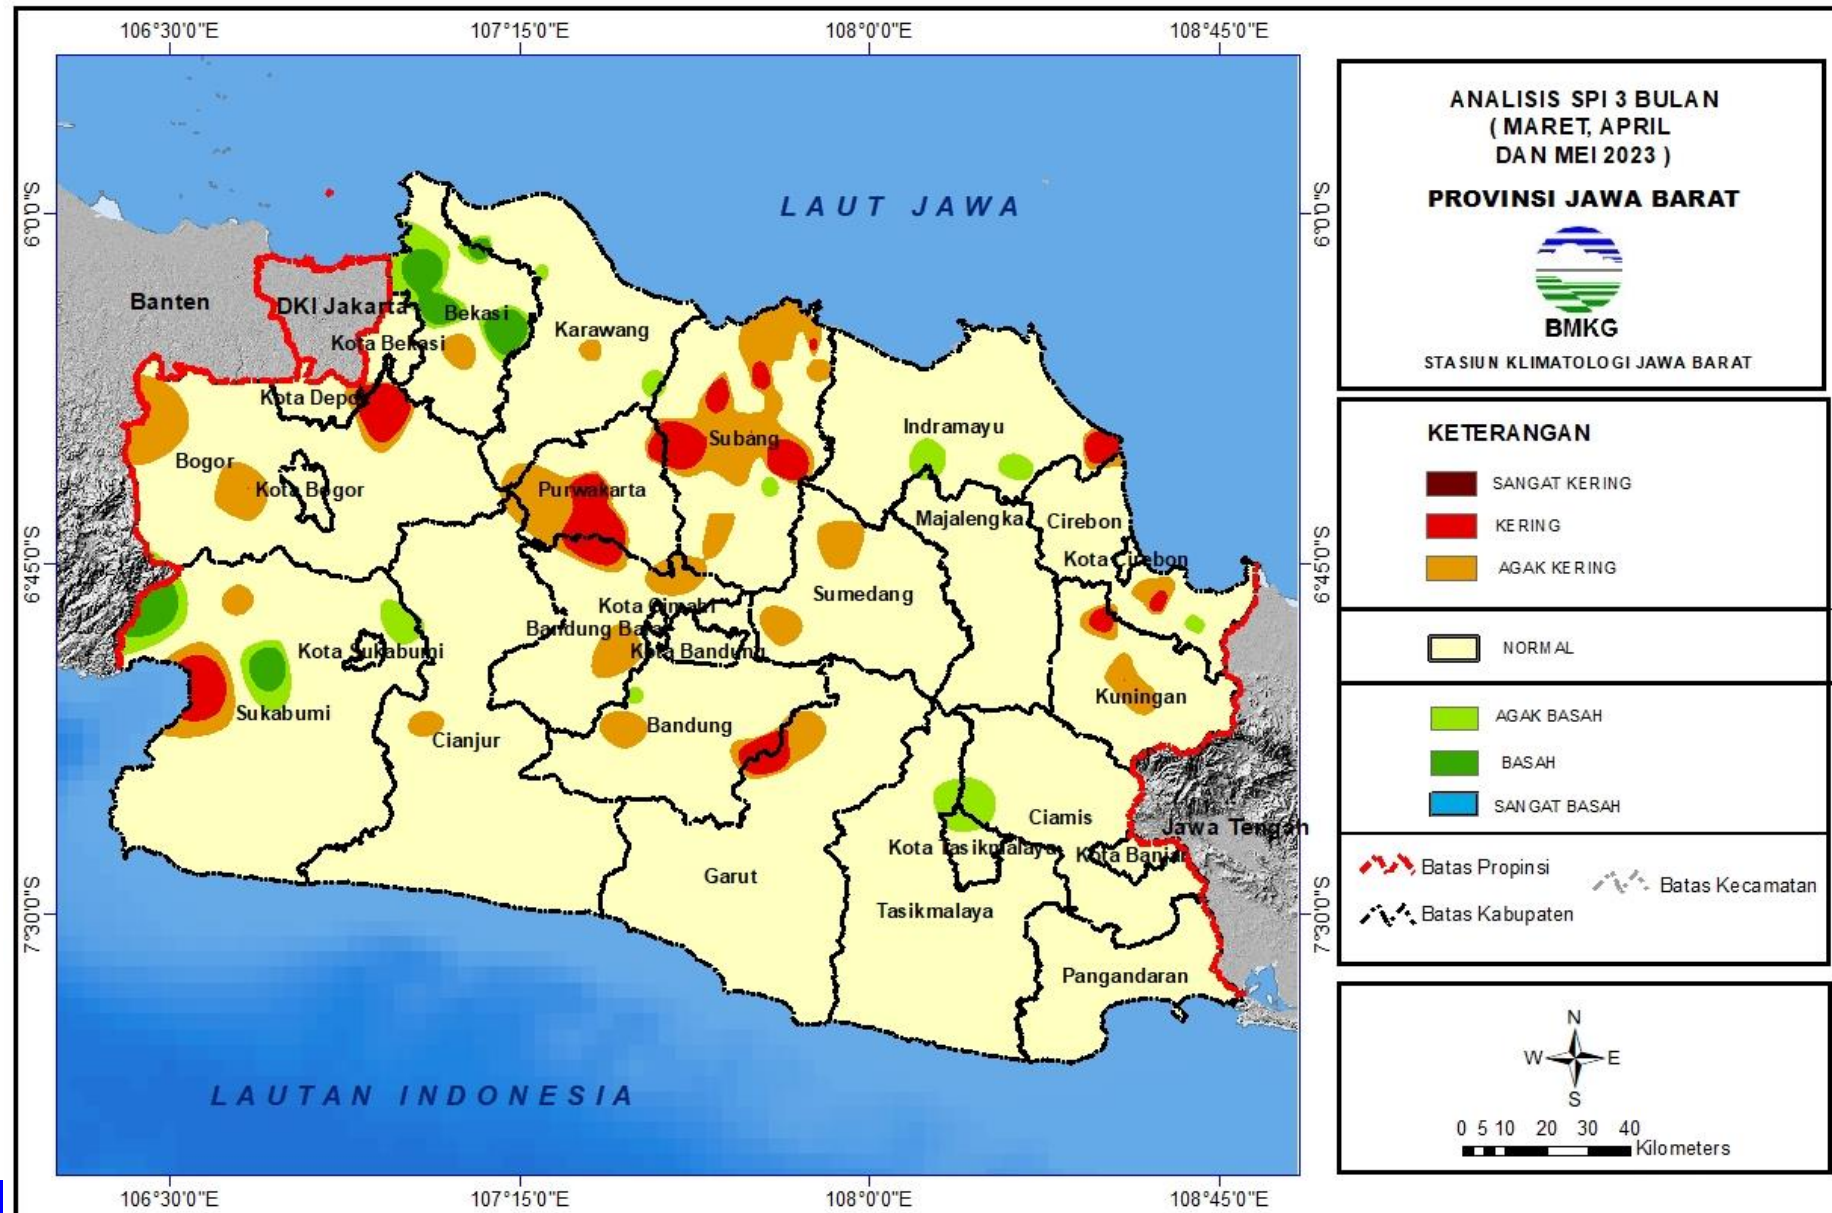

# MONITORING KEKERINGAN 3 BULANAN PROVINSI JAWA BARAT DENGAN METODE SPI

STASIUN KLIMATOLOGI JAWA BARAT

# MONITORING INDEKS KEKERINGAN PROVINSI JAWA BARAT (SPI) 3 BULANAN MARET - APRIL – MEI 2023

**KETERANGAN**

- SANGAT KERING
- KERING
- AGAK KERING
- 
- NORMAL
- 
- AGAK BASAH
- BASAH
- SANGAT BASAH

KABUPATEN	TINGKAT KEKERINGAN			
	SANGAT KERING	KERING	AGAK KERING	NORMAL
Bogor	-	Sebagian kecil Bogor utara bagian timur	Sebagian kecil Bogor barat dan Bogor tengah	Sebagian besar Bogor
Depok	-	Kota Depok bagian timur	Depok Timur	Sebagian besar Depok
Sukabumi	-	Sebagian kecil Sukabumi tengah bag barat dan Sukabumi utara	Sebagian kecil Sukabumi tengah bag barat dan Sukabumi utara	Sebagian besar Sukabumi
Cianjur	-	-	Sebagian kecil Cianjur tengah	Sebagian besar Cianjur
Purwakarta	-	Sebagian kecil Purwakarta selatan bagian tengah	Sebagian Purwakarta bagian tengah hingga selatan dan Sebagian kecil Purwakarta utara	Sebagian besar Purwakarta
Bandung	-	Sebagian kecil Bandung Barat bagian utara	Sebagian kecil Bandung tengah	Sebagian besar Bandung
Sumedang	-	-	Sebagian kecil Sumedang utara, Sumedang selatan bag barat	Sebagian besar Sumedang
Majalengka	-	-	-	Sebagian besar Majalengka
Garut	-	Sebagian kecil Garut utara	Sebagian kecil Garut utara	Sebagian besar Garut
Tasikmalaya	-	-	-	Sebagian besar Tasikmalaya
Ciamis	-	-	-	Sebagian Ciamis
Banjar	-	-	-	Sebagian kecil Banjar
Pangandaran	-	-	-	Seluruh wilayah Pangandaran
Kuningan	-	Sebagian kecil Kuningan utara	Sebagian kecil Kuningan bagian tengah dan utara	Sebagian besar Kuningan
Cirebon	-	Sebagian kecil Cirebon tengah	Sebagian kecil Cirebon tengah dan selatan	Sebagian besar Cirebon
Indramayu	-	-	Sebagian kecil Indramayu	Sebagian besar Indramayu
Subang	-	Sebagian Subang tengah dan Utara	Sebagian Subang tengah dan utara	Sebagian besar Subang
Karawang	-	-	Sebagian kecil Karawang tengah	Sebagian besar Karawang
Bekasi	-	-	Sebagian kecil Bekasi tengah	Sebagian besar Bekasi