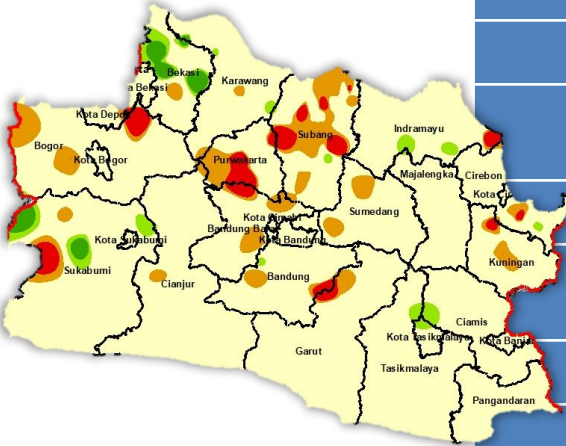

# MONITORING KEKERINGAN 3 BULANAN PROVINSI JAWA BARAT DENGAN METODE SPI

STASIUN KLIMATOLOGI JAWA BARAT

# MONITORING INDEKS KEKERINGAN PROVINSI JAWA BARAT (SPI) 3 BULANAN MARET - APRIL – MEI 2023

**KETERANGAN**

- SANGAT KERING
- KERING
- AGAK KERING
- 
- NORMAL
- 
- AGAK BASAH
- BASAH
- SANGAT BASAH

KABUPATEN	TINGKAT KEKERINGAN			
	SANGAT KERING	KERING	AGAK KERING	NORMAL
Bogor	-	Sebagian kecil Bogor utara bagian timur	Sebagian kecil Bogor barat dan Bogor tengah	Sebagian besar Bogor
Depok	-	Kota Depok bagian timur	Depok Timur	Sebagian besar Depok
Sukabumi	-	Sebagian kecil Sukabumi tengah bag barat dan Sukabumi utara	Sebagian kecil Sukabumi tengah bag barat dan Sukabumi utara	Sebagian besar Sukabumi
Cianjur	-	-	Sebagian kecil Cianjur tengah	Sebagian besar Cianjur
Purwakarta	-	Sebagian kecil Purwakarta selatan bagian tengah	Sebagian Purwakarta bagian tengah hingga selatan dan Sebagian kecil Purwakarta utara	Sebagian besar Purwakarta
Bandung	-	Sebagian kecil Bandung Barat bagian utara	Sebagian kecil Bandung tengah	Sebagian besar Bandung
Sumedang	-	-	Sebagian kecil Sumedang utara, Sumedang selatan bag barat	Sebagian besar Sumedang
Majalengka	-	-	-	Sebagian besar Majalengka
Garut	-	Sebagian kecil Garut utara	Sebagian kecil Garut utara	Sebagian besar Garut
Tasikmalaya	-	-	-	Sebagian besar Tasikmalaya
Ciamis	-	-	-	Sebagian Ciamis
Banjar	-	-	-	Sebagian kecil Banjar
Pangandaran	-	-	-	Seluruh wilayah Pangandaran
Kuningan	-	Sebagian kecil Kuningan utara	Sebagian kecil Kuningan bagian tengah dan utara	Sebagian besar Kuningan
Cirebon	-	Sebagian kecil Cirebon tengah	Sebagian kecil Cirebon tengah dan selatan	Sebagian besar Cirebon
Indramayu	-	-	Sebagian kecil Indramayu	Sebagian besar Indramayu
Subang	-	Sebagian Subang tengah dan Utara	Sebagian Subang tengah dan utara	Sebagian besar Subang
Karawang	-	-	Sebagian kecil Karawang tengah	Sebagian besar Karawang
Bekasi	-	-	Sebagian kecil Bekasi tengah	Sebagian besar Bekasi