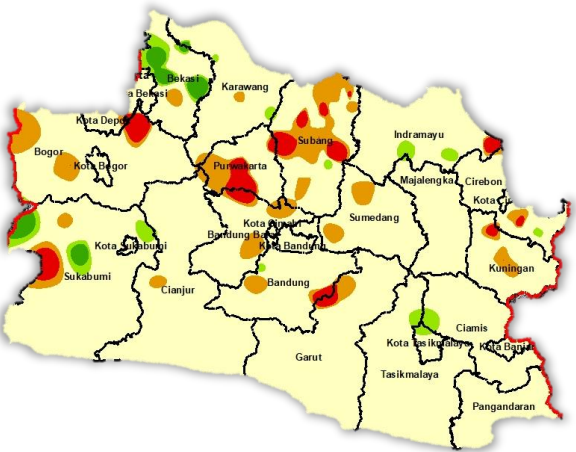

# MONITORING INDEKS KEKERINGAN PROVINSI JAWA BARAT (SPI) 3 BULANAN MARET - APRIL – MEI 2023

**KETERANGAN**

- SANGAT KERING
- KERING
- AGAK KERING
- 
- NORMAL
- 
- AGAK BASAH
- BASAH
- SANGAT BASAH

KABUPATEN	TINGKAT KEKERINGAN			
	SANGAT KERING	KERING	AGAK KERING	NORMAL
Bogor	-	Sebagian kecil Bogor utara bagian timur	Sebagian kecil Bogor barat dan Bogor tengah	Sebagian besar Bogor
Depok	-	Kota Depok bagian timur	Depok Timur	Sebagian besar Depok
Sukabumi	-	Sebagian kecil Sukabumi tengah bag barat dan Sukabumi utara	Sebagian kecil Sukabumi tengah bag barat dan Sukabumi utara	Sebagian besar Sukabumi
Cianjur	-	-	Sebagian kecil Cianjur tengah	Sebagian besar Cianjur
Purwakarta	-	Sebagian kecil Purwakarta selatan bagian tengah	Sebagian Purwakarta bagian tengah hingga selatan dan Sebagian kecil Purwakarta utara	Sebagian besar Purwakarta
Bandung	-	Sebagian kecil Bandung Barat bagian utara	Sebagian kecil Bandung tengah	Sebagian besar Bandung
Sumedang	-	-	Sebagian kecil Sumedang utara, Sumedang selatan bag barat	Sebagian besar Sumedang
Majalengka	-	-	-	Sebagian besar Majalengka
Garut	-	Sebagian kecil Garut utara	Sebagian kecil Garut utara	Sebagian besar Garut
Tasikmalaya	-	-	-	Sebagian besar Tasikmalaya
Ciamis	-	-	-	Sebagian Ciamis
Banjar	-	-	-	Sebagian kecil Banjar
Pangandaran	-	-	-	Seluruh wilayah Pangandaran
Kuningan	-	Sebagian kecil Kuningan utara	Sebagian kecil Kuningan bagian tengah dan utara	Sebagian besar Kuningan
Cirebon	-	Sebagian kecil Cirebon tengah	Sebagian kecil Cirebon tengah dan selatan	Sebagian besar Cirebon
Indramayu	-	-	Sebagian kecil Indramayu	Sebagian besar Indramayu
Subang	-	Sebagian Subang tengah dan Utara	Sebagian Subang tengah dan utara	Sebagian besar Subang
Karawang	-	-	Sebagian kecil Karawang tengah	Sebagian besar Karawang
Bekasi	-	-	Sebagian kecil Bekasi tengah	Sebagian besar Bekasi