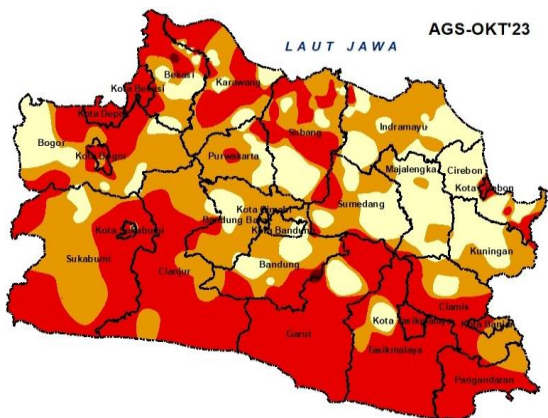

KETERANGAN

- SANGAT KERING
- KERING
- AGAK KERING
- ---
- NORMAL
- ---
- AGAK BASAH
- BASAH
- SANGAT BASAH

KABUPATEN	TINGKAT KEKERINGAN		
	AGAK BASAH	BASAH	SANGAT BASAH
Bogor	-	-	-
Depok	-	-	-
Sukabumi	-	-	-
Cianjur	-	-	-
Purwakarta	-	-	-
Bandung	-	-	-
Sumedang	-	-	-
Majalengka	-	-	-
Garut	-	-	-
Tasikmalaya	-	-	-
Ciamis	-	-	-
Banjar	-	-	-
Pangandaran	-	-	-
Kuningan	-	-	-
Cirebon	-	-	-
Indramayu	-	-	-
Subang	-	-	-
Karawang	-	-	-
Bekasi	-	-	-