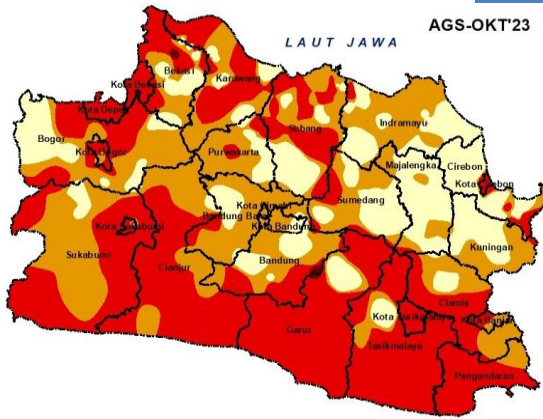

STASIUN KLIMATOLOGI JAWA

KABUPATEN

TINGKAT KEKERINGAN

SANGAT KERING

KERING

AGAK KERING

NORMAL

Bogor

-

Sebagian Bogor bagian utara, tengah dan barat daya

Sebagian besar wilayah Bogor

Sebagian Bogor bagian barat, sebagian kecil Bogor bagian timur laut dan tenggara

Kota Bogor

-

Sebagian besar Kota Bogor

Sebagian kecil Kota Bogor bagian utara dan selatan

-

Sukabumi

-

Sebagian besar Sukabumi bagian timur dan selatan; sebagian Sukabumi bagian barat laut dan timur laut.

Sebagian Sukabumi bagian utara, tengah dan barat.

Sebagian kecil Sukabumi bagian utara.

Kota Sukabumi

-

Sebagian besar Kota Sukabumi

Sebagian kecil Kota Sukabumi

-

Cianjur

-

Sebagian besar Cianjur bagian tengah, timur, selatan dan barat.

Sebagian Cianjur bagian utara, timur dan barat daya.

Sebagian kecil Cianjur bagian timur laut.

Purwakarta

-

Sebagian kecil Purwakarta bagian utara dan tengah.

Sebagian besar Purwakarta

Sebagian Purwakarta bagian utara, timur dan tenggara.

Bandung Barat

-

Sebagian Bandung Barat bagian barat daya.

Sebagian besar Bandung Barat

Sebagian kecil Bandung Barat bagian barat, barat laut dan tenggara.

Bandung

Sebagian kecil Bandung bagian timur.

Sebagian Bandung bagian selatan, sebagian kecil Bandung bagian utara dan timur.

Sebagian besar Bandung.

Sebagian kecil Bandung bagian utara, tengah dan barat.

Kota Bandung

-

-

Sebagian besar Kota Bandung.

Sebagian kecil Kota Bandung

Sumedang

-

Sebagian Sumedang bagian barat.

Sebagian besar Sumedang bagian utara, selatan dan barat.

Sebagian besar Sumedang bagian timur, utara dan barat daya.

Majalengka

-

Sebagian kecil Majalengka bagian barat daya

Sebagian kecil Majalengka bagian barat laut dan selatan.

Sebagian besar Majalengka

Garut

Sebagian kecil Garut bagian barat.

Sebagian besar Garut.

Sebagian kecil Garut bagian tengah.

Sebagian kecil Garut bagian tengah.

Tasikmalaya

-

Sebagian besar Tasikmalaya

Sebagian kecil Tasikmalaya tengah

Sebagian Tasikmalaya bagian tengah.

Kota Tasikmalaya

-

Seluruh Kota Tasikmalaya.

-

-

Ciamis

-

Sebagian besar Ciamis.

Sebagian Ciamis bagian utara dan tenggara.

Sebagian Ciamis utara.

Banjar

-

Sebagian besar Kota Banjar.

Sebagian kecil Kota Banjar.

-

Pangandaran

-

Sebagian besar Pangandaran.

Sebagian kecil Pangandaran bagian timur laut.

-

Kuningan

-

Sebagian kecil Kuningan bagian timur laut.

Sebagian Kuningan bagian timur, selatan dan barat.

Sebagian besar Kuningan.

Cirebon

-

Sebagian kecil Cirebon bagian tengah dan timur.

Sebagian kecil Cirebon bagian tengah dan timur

Sebagian besar Cirebon

Kota Cirebon

-

Seluruh Kota Cirebon

-

-

Indramayu

-

Sebagian kecil Indramayu bagian barat laut.

Sebagian Indramayu bagian utara, selatan dan barat laut.

Sebagian Indramayu bagian timur, selatan dan barat laut.

Subang

-

Sebagian Subang bagian utara, timur, tengah, tenggara dan barat.

Sebagian kecil Subang bagian utara, timur, tengah, tenggara dan barat.

Sebagian Subang bagian utara, selatan dan barat.

Karawang

-

Sebagian besar Karawang .