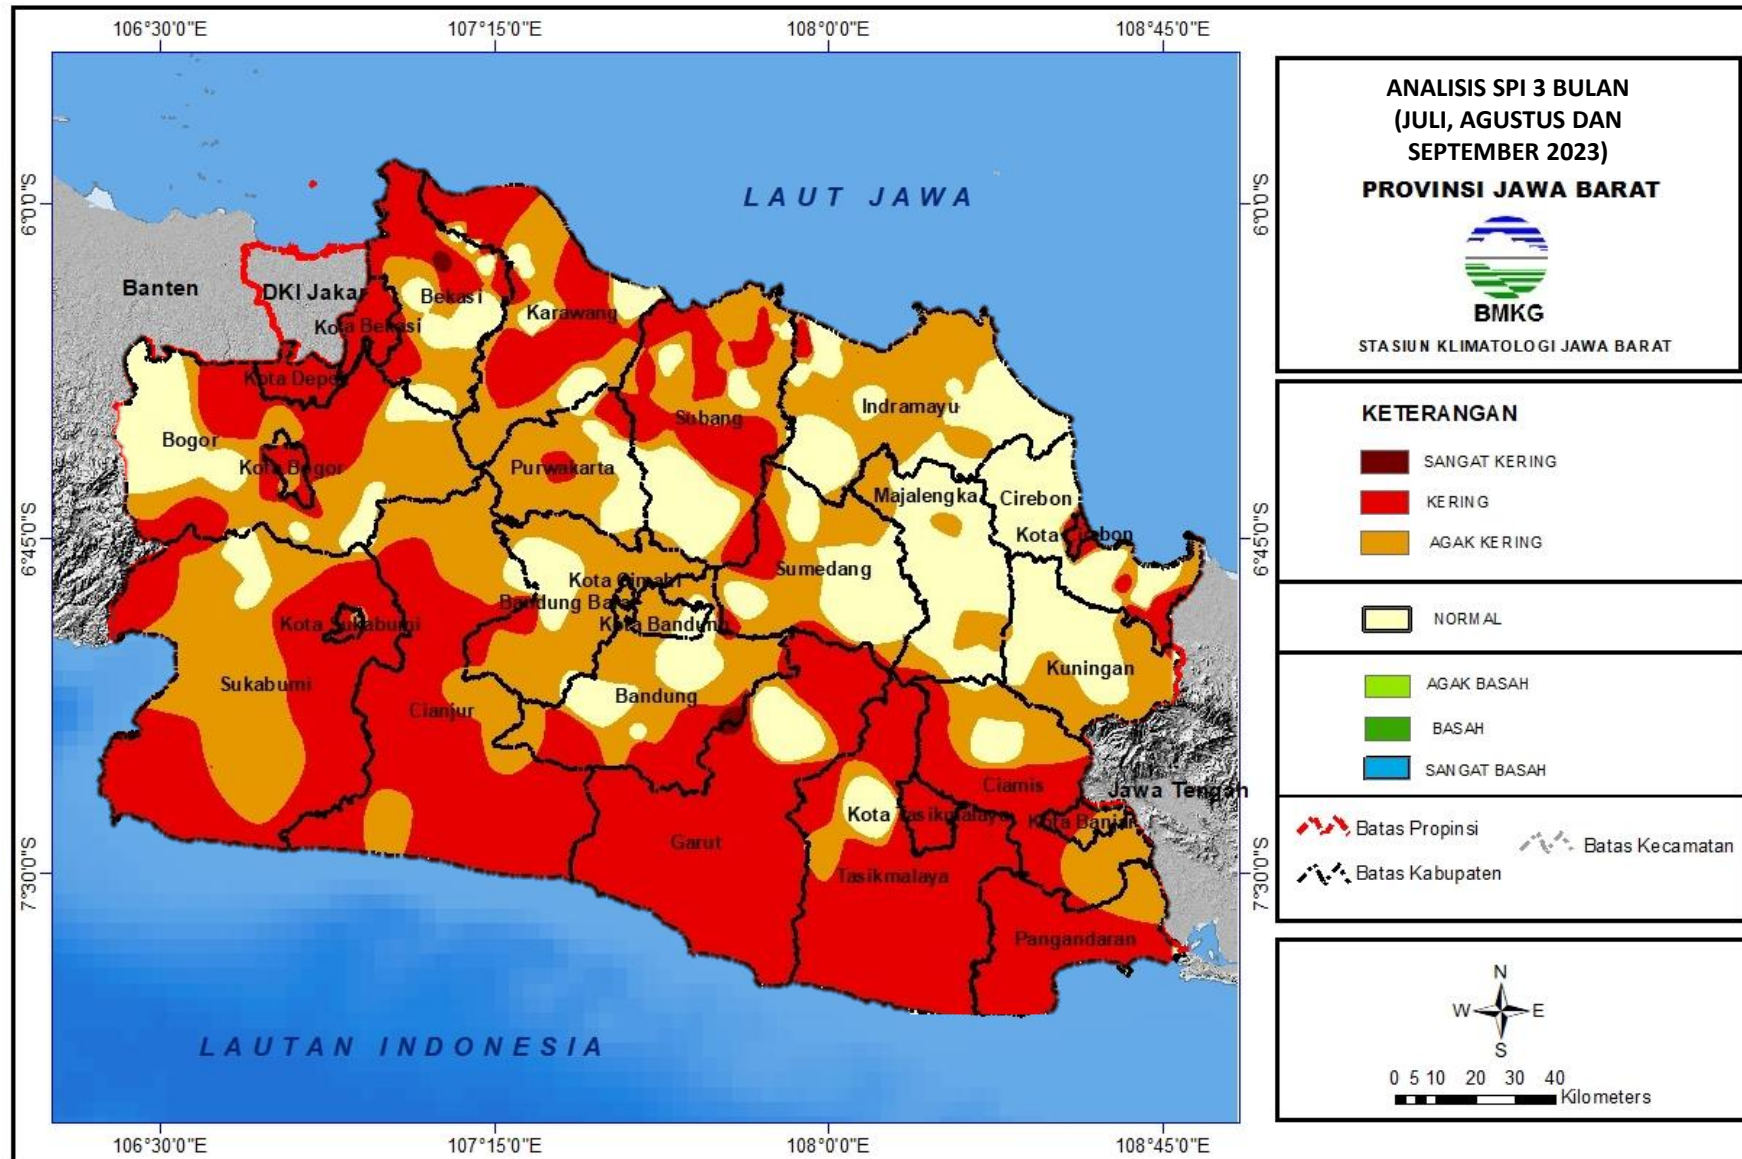

BMKG

STASIUN KLIMATOLOGI JAWA BARAT

MONITORING KEKERINGAN 3 BULANAN PROVINSI JAWA BARAT DENGAN METODE SPI

STASIUN KLIMATOLOGI JAWA BARAT

MONITORING INDEKS KEKERINGAN PROVINSI JAWA BARAT (SPI) 3 BULAN AGUSTUS, SEPTEMBER DAN OKTOBER 2023

-

Sebagian Bogor bagian utara, tengah dan barat daya

Sebagian besar wilayah Bogor

Sebagian Bogor bagian barat, sebagian kecil Bogor bagian timur laut dan tenggara

Kota Bogor

-

Sebagian besar Kota Bogor

Sebagian kecil Kota Bogor bagian utara dan selatan

-

Sukabumi

-

Sebagian besar Sukabumi bagian timur dan selatan; sebagian Sukabumi bagian barat laut dan timur laut.

Sebagian Sukabumi bagian utara, tengah dan barat.

Sebagian kecil Sukabumi bagian utara.

Kota Sukabumi

-

Kuningan

-

Sebagian kecil Kuningan bagian timur laut.

Sebagian Kuningan bagian timur, selatan dan barat.

Sebagian besar Kuningan.

Cirebon

-